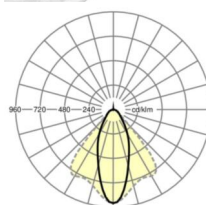

параметры

номер заказа	19422006170
код EAN	4020863407798
номер таможенного тарифа	94051190
Знак прохождения контроля	IP 64, класс защиты I, ENEC10 VDE, F, D, HACCP DIN10500/Food/IFS-пригодность для применения/BRC, Indoor, CE
Степень ударопрочности IK	IK03 (-20°C bis 35°C)
Температура окружения	ta -20°C в 35°C
Особые свойства	Готовность к IoT «Ready for IoT»
Гарантийный срок	5 лет
Государственные программы поддержки	BEG - государственные субсидии для энергосберегающих зданий (действительна только для Германии)

электротехника

Балласт	Электронный драйвер DALI2 (1 штука)
Мощность системы	53W
сетевое напряжение	230V/50Hz
автоматический предохранитель (пусковой ток)	13 штук/B10, 22 штук/B16, 21 штук/C10, 36 штук/C16
класс энергосбережения/Источник света	D

Оптика

Оснастка	LED, цветопередача/оттенок света CRI ≥ 80 / 6500K
Допуск для координаты цветности (MacAdam)	3SDCM
Фотобиологическая безопасность (светильник)	RG1
Номинальный световой поток	7934lm
Срок службы LED	50000h L80/B10 (Tq 35°C)
светоотдача светильников	149lm/W
Угол излучения	40° (C0) / 85° (C90)
UGR поп./вдоль	19.7 / 21.4

DEEP-LINK

<https://www.regiolux.de/ru/article/19422006170>

Ссылка	LED 8000lm 865
ηLB	100 %
Φ ↓/↑	99 % / 1 %
UGR поп./вдоль	19.7 / 21.4